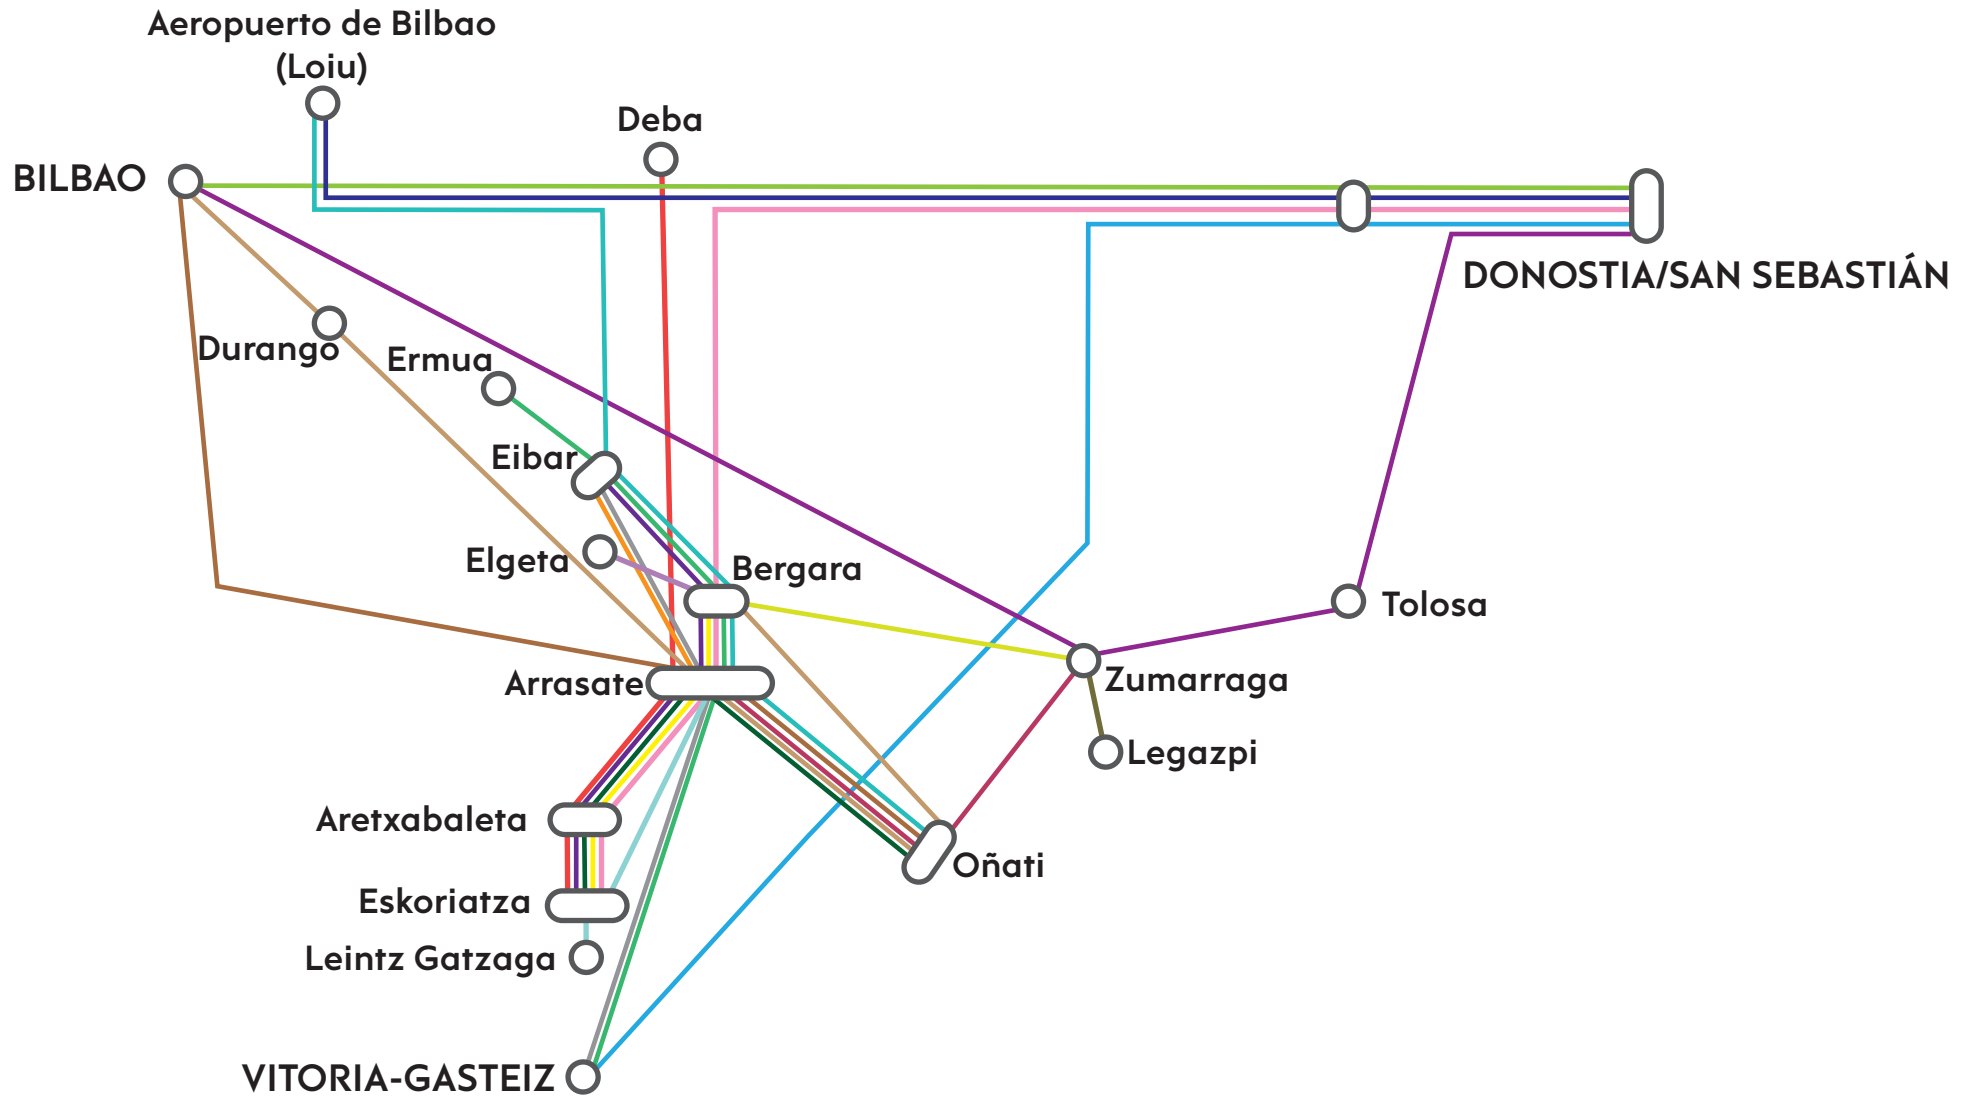

Mapa de red Gipuzkoa

- | | | | | | |
|--------|---|---------|--|---------|---|
| ■ DO01 | Donostia / San Sebastián > (Zarautz)* > Bilbao | ■ DG05 | Vitoria-Gasteiz > Arrasate > Eibar | ■ DG20E | Bergara > Elgeta |
| ■ DO02 | Donostia / San Sebastián > (Zarautz)* > Vitoria-Gasteiz | ■ DG05A | (Ermua) > Eibar > Bergara > Arrasate > Vitoria-Gasteiz | ■ DG21E | Leintz Gatzaga > Eskoriatza > Arrasate |
| ■ DO03 | Donostia / San Sebastián > Tolosa > Zumarraga > Bilbao | ■ DG06 | Eskoriatza > Arrasate > Deba (solo en julio y agosto) | ■ DG40G | Eibar > Soraluze > Bergara > Arrasate > Aretxabaleta > Eskoriatza |
| ■ DO04 | Donostia / San Sebastián > (Zarautz)* > Loiu | ■ DG07 | Eskoriatza > Donostia / San Sebastián | ■ DG41G | Oñati > Arrasate > Aretxabaleta > Eskoriatza > Leintz Gatzaga |
| ■ DG01 | Arrasate > Oñati > Bilbao | ■ DG09 | Ospitalea Zumarraga > Zumarraga > Legazpi > Zumarraga | | |
| ■ DG02 | Bergara > Oñati > Arrasate > Durango > Bilbao | ■ DG10 | Bergara > Arrasate > Aretxabaleta > Eskoriatza | | |
| ■ DG03 | Zumarraga > Antzuola > Bergara > Antzuola > Zumarraga | ■ DG11 | Eibar > Arrasate | | |
| ■ DG04 | Arrasate > Oñati > Legazpi > Zumarraga | ■ DG12 | (Oñati) > Arrasate > Bergara > Eibar > Loiu aireportua | | |